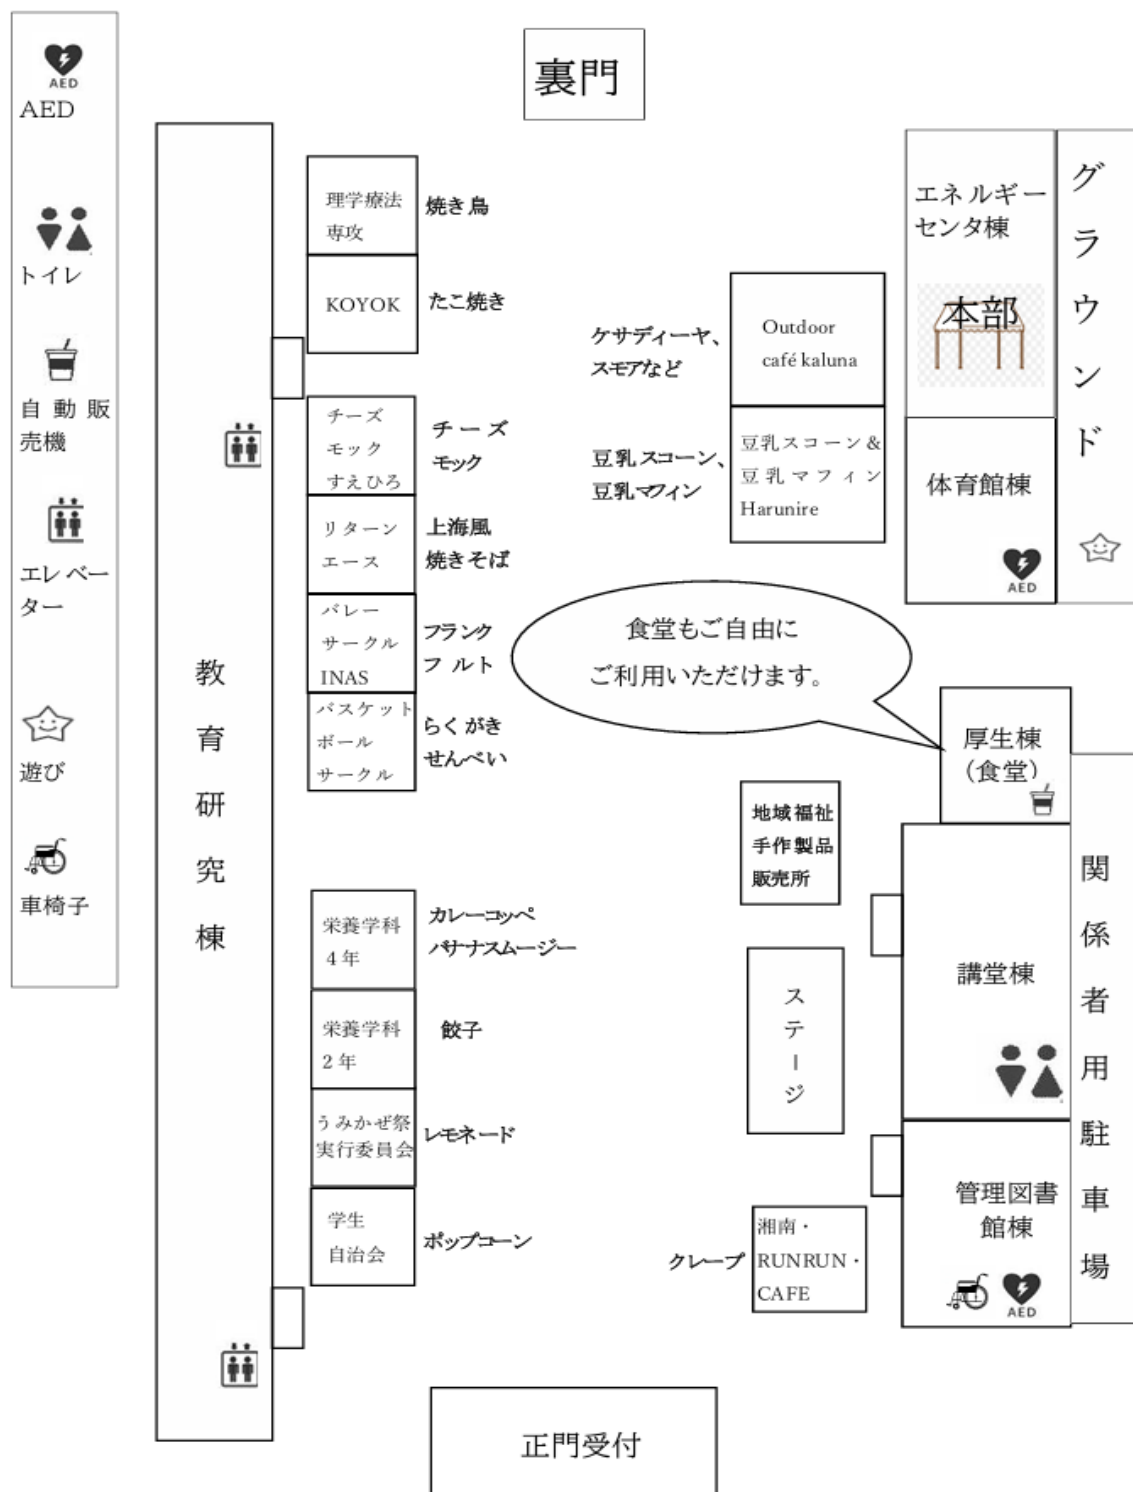

模擬店エリア紹介

※中庭・食堂は飲食可能です。