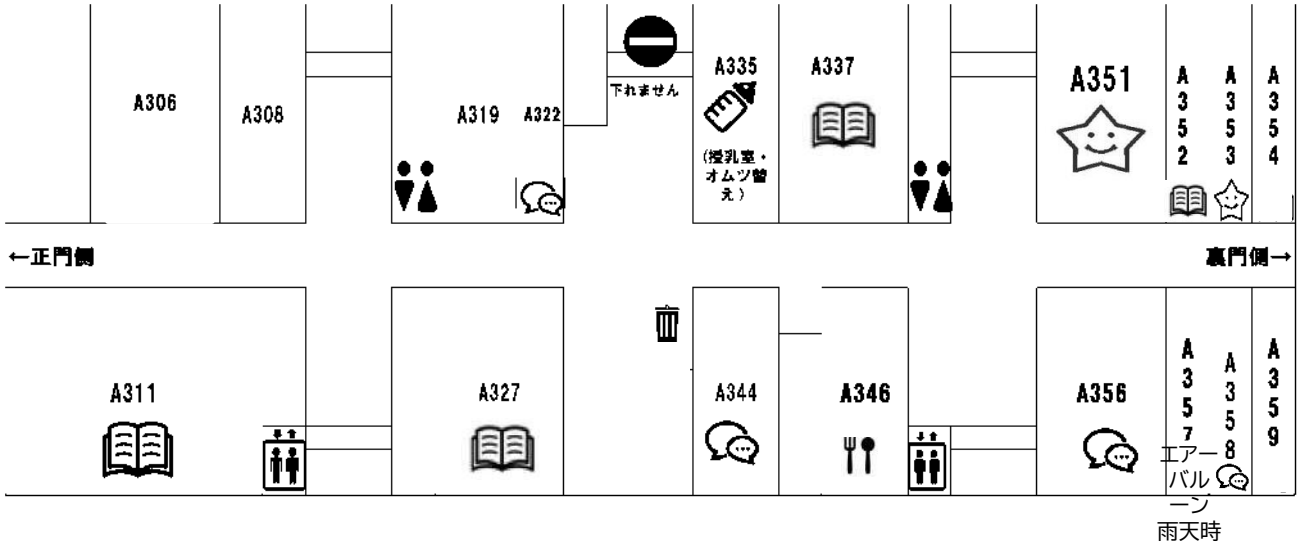

## フロアマップ&団体紹介 2F

### A212 PTブース

～リハビリテーション学科  
理学療法学専攻～

理学療法士に興味がある方、進路に迷っている方など大歓迎です！学生生活や授業の説明や、受験に関する質問などが出来ます。体験コーナーもあるのでぜひお越しください！

 会話

# フロアマップ&団体紹介 3F

A311 ナースステーション  
～看護学科～

本学の看護学生が主体となり、バイタルサイン測定や妊婦・高齢者体験など看護学科ならではの企画を実施します！是非お越しください！

A327 神奈川県立保健福祉大学実践教育センター

実践教育センター（横浜キャンパス）は、専門職業人としてスキルアップできる機関です。タイベック装着体験とロコモ度テストを実施していますので是非お立ち寄りください。