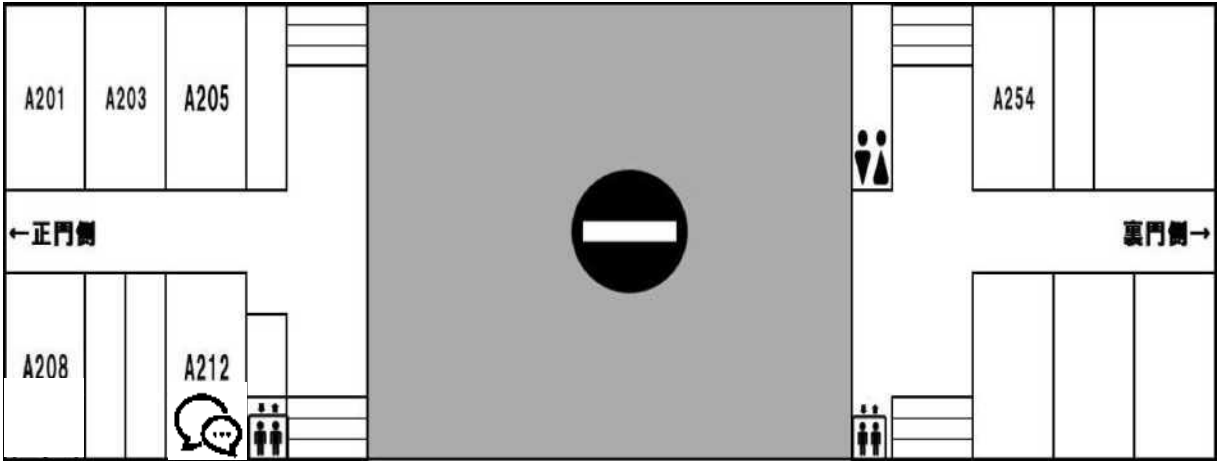

フロアマップ&団体紹介 2F