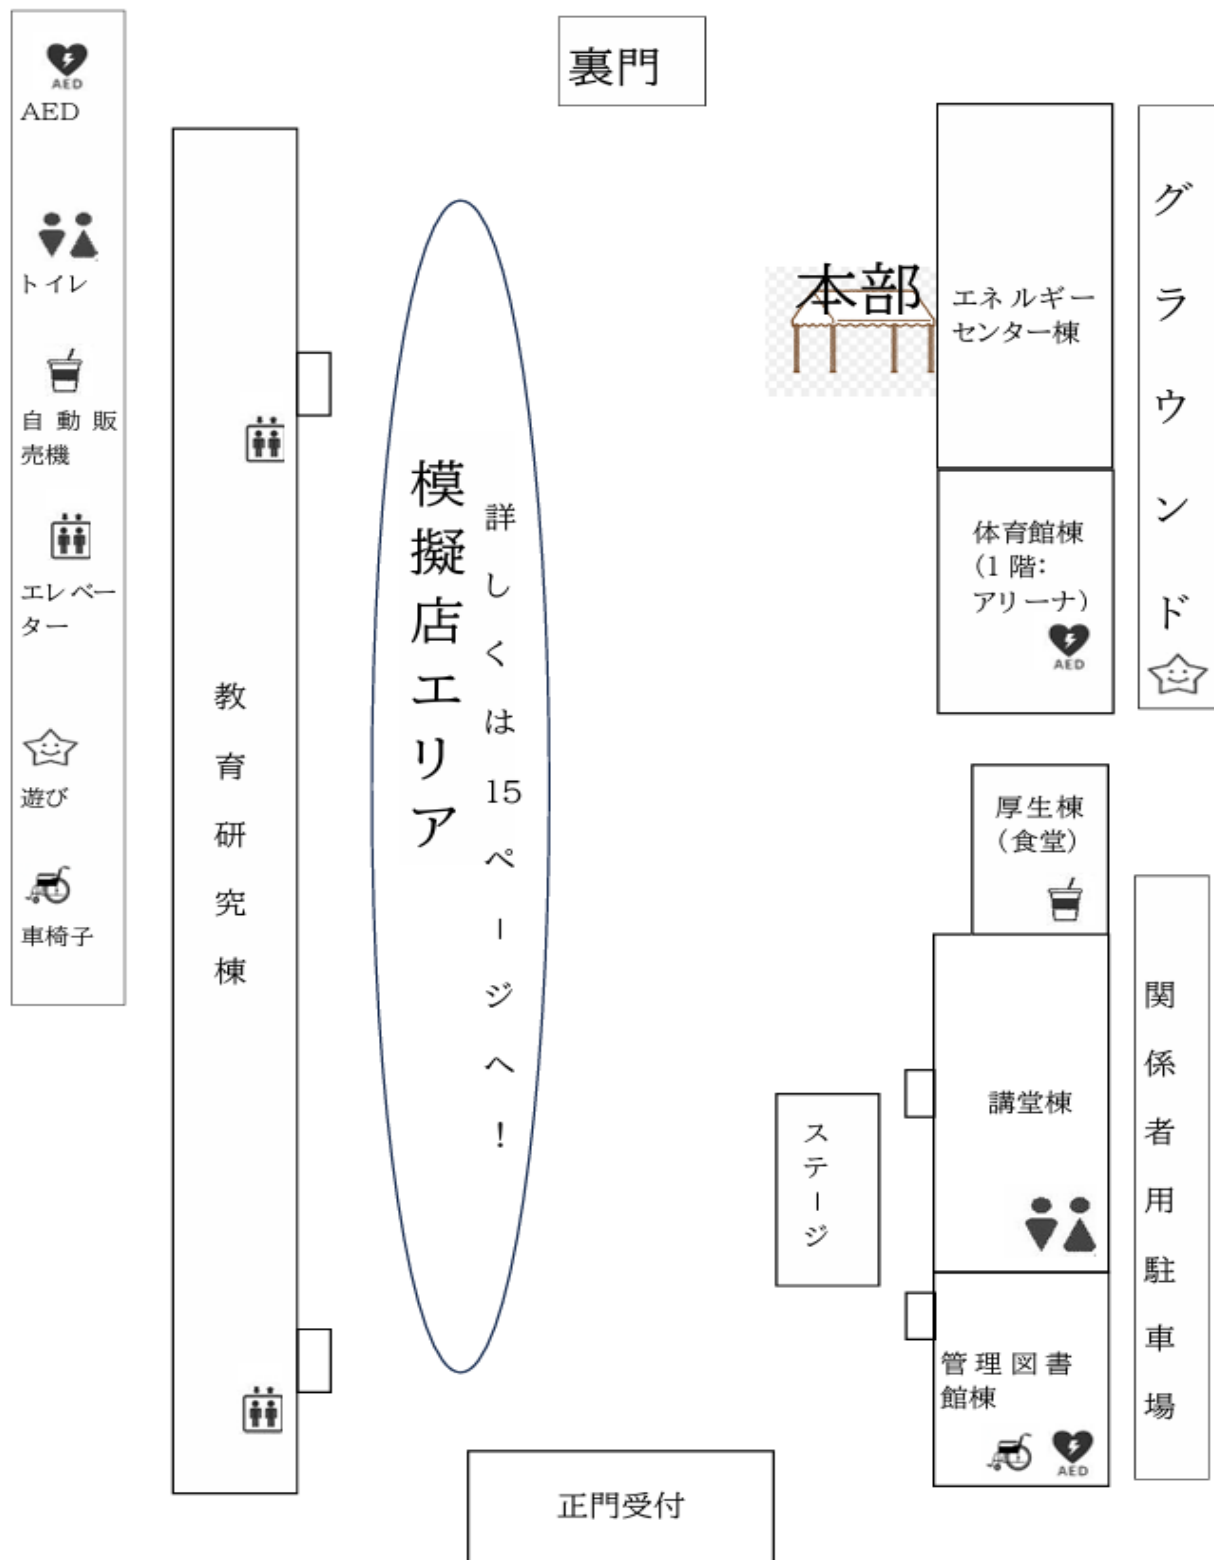

## かながわキンタロウ

神奈川県PRキャラクターの「かながわキンタロウ」が、うみかぜ祭に遊びに来てくれます！県の広報活動のお手伝い中で、当日はどこかに出没します！見つけたらたくさん写真を撮ってね！現在、Instagramを始めて特技のダンスを特訓中。

KANAGAWA\_KINTARO

# 全体マップ