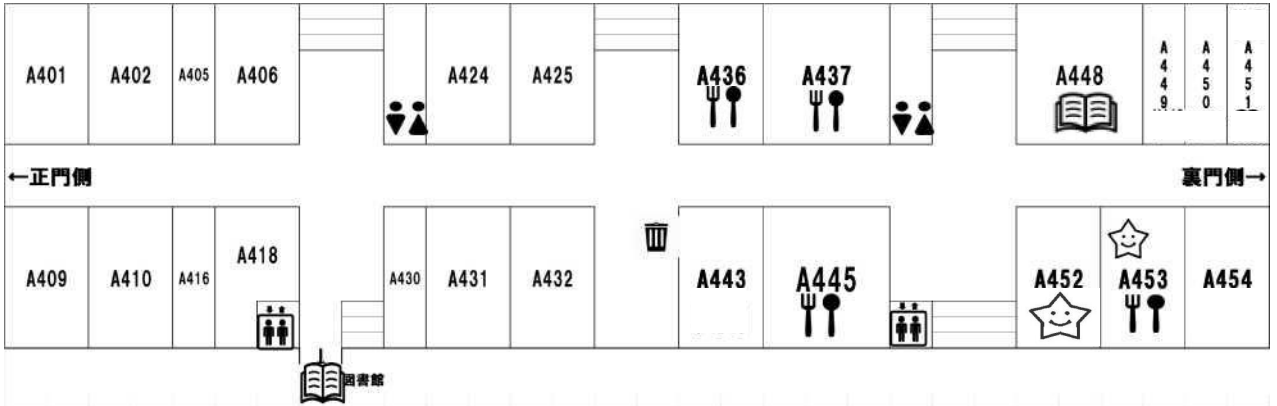

フロアマップ&団体紹介 4F

🍴 A436 ほっとひとにぎり
～栄養学科1年生～

ひとにぎり

わかめ、さけなど4種類のおにぎりを用意しています。ホッとひとやすみできるような温かい空間を提供いたします。ぜひお越しください！