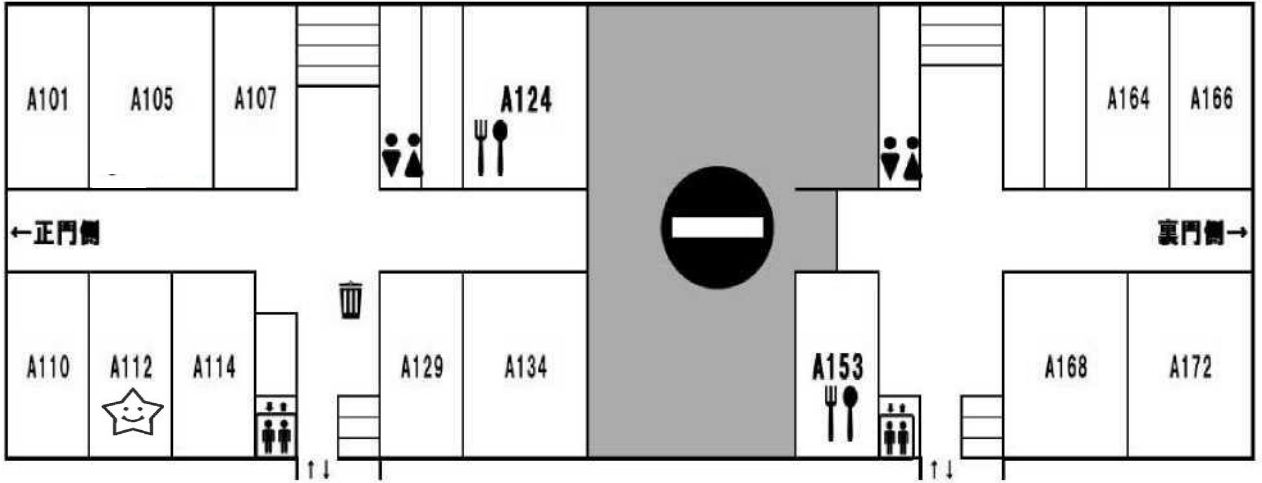

フロアマップ&団体紹介 1F