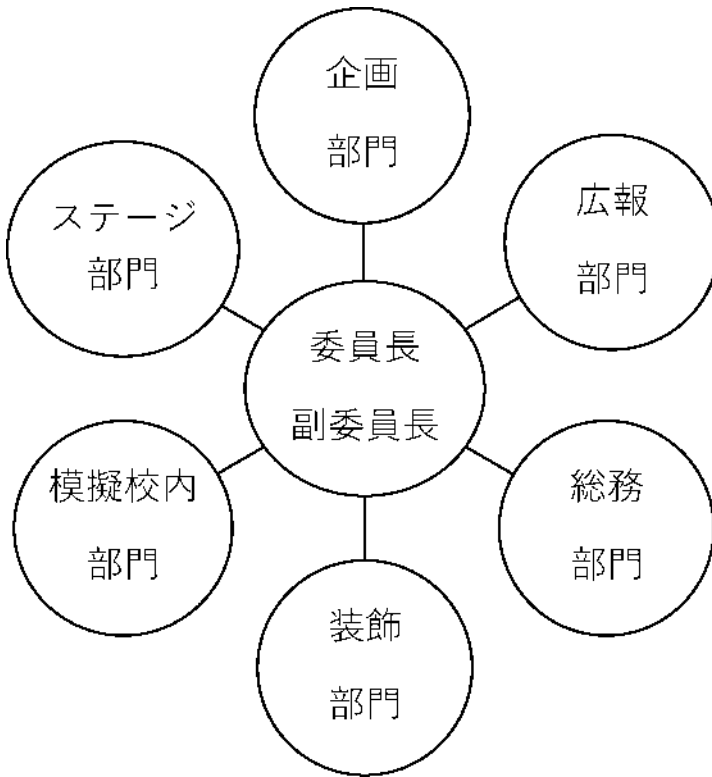

第 21 回 うみかぜ祭実行委員会 紹介